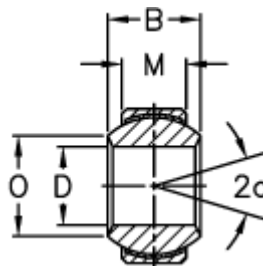

Varenummer: 03352122
Beskrivelse: Fluro ledleje GXSW 12.26MS

Mål

| | |
|-----------------------------------|--------|
| a (grader) | = 13 |
| Ah6 | = 26 |
| B | = 16 |
| DH7 | = 12 |
| Dynamisk radial belastning C (kN) | = 38.4 |
| M | = 12 |
| O | = 15.4 |
| Statisk radial belastning C0 (kN) | = 53.5 |

Vægt (g) = 41